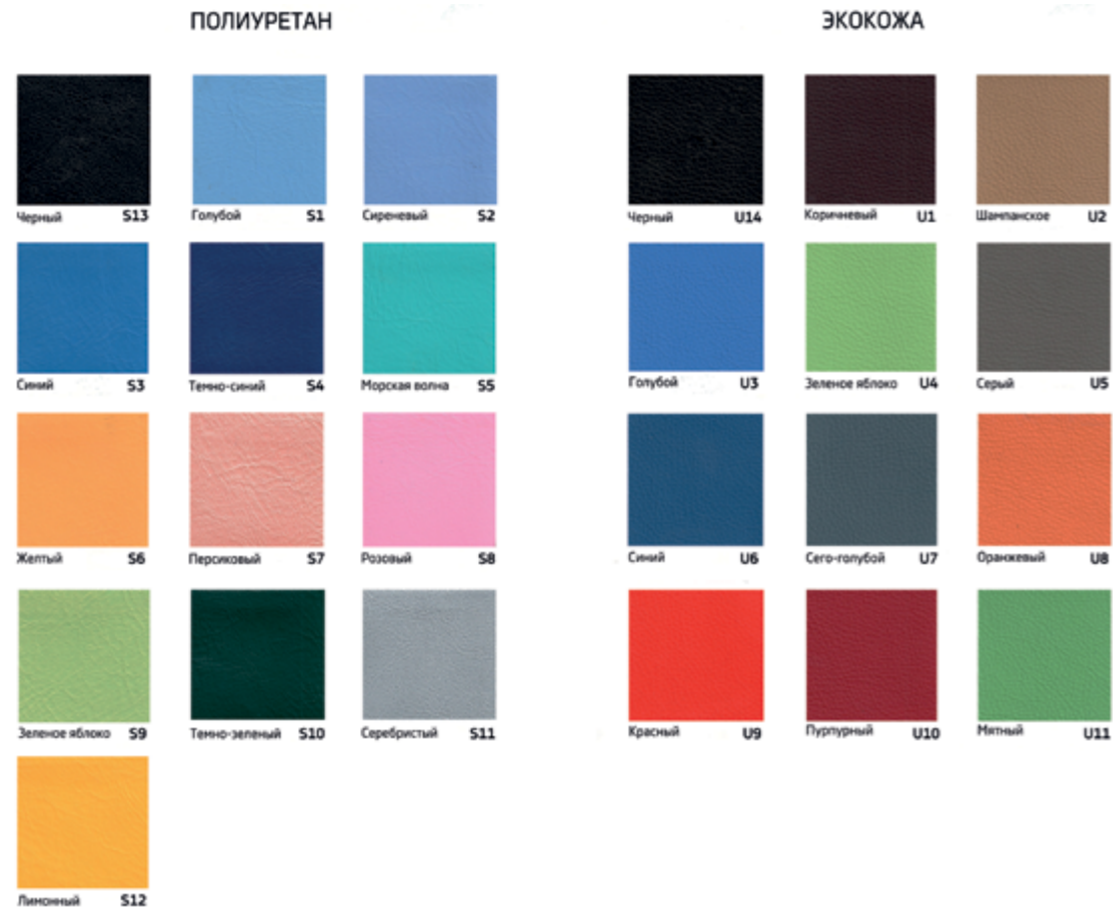

ЦВЕТОВЫЕ ВАРИАНТЫ ОБИВКИ УСТАНОВОК AJAX