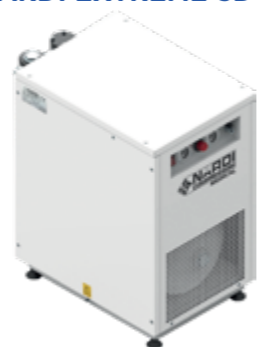

Безмасляный компрессор с кожухом
NARDI EXTREME SD 30L